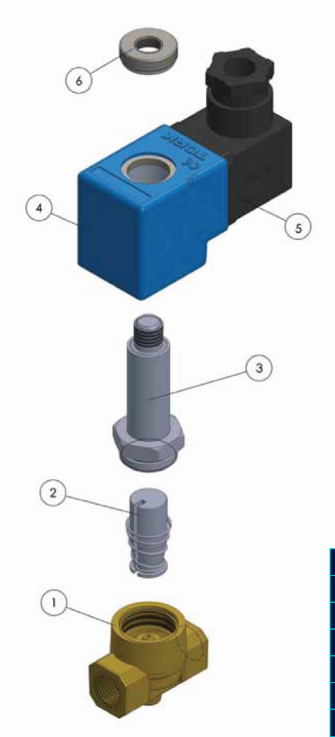

c. Patlatılmış Resim ve Parça Listesi

12	Tirtili Somun	1	Adet
11	Soket	1	Adet
10	Bobin	1	Adet
9	Kovan	1	Adet
8	Çekirdek	1	Adet
7	Cıvata	1	Adet
6	Bilya	1	Adet
5	Kapak	1	Adet
4	O - RİNG	1	Adet
7	Yay	1	Adet
6	Diyafram	1	Adet
5	Gövde	1	Adet
No	Parça Adı	Miktar	Birim

Şekil 1: Pilot Kumandalı Solenoid Vana

Tablo 1: Parça Listesi

6	Tirtilli Somun	1	Adet
5	Soket	1	Adet
4	Bobin	1	Adet
3	Kovan	1	Adet
2	Çekirdek	1	Adet
1	Gövde	1	Adet
No	Parça Adı	Miktar	Birim

Şekil 2: Direk Çekmeli Solenoid Vana