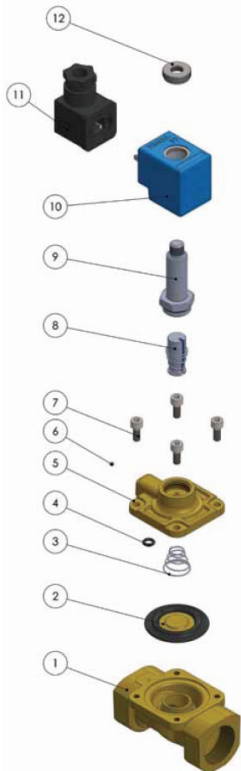

c. Patlatılmış Resim ve Parça Listesi

12	Tirtili Somun	1	Adet
11	Soket	1	Adet
10	Bobin	1	Adet
9	Kovan	1	Adet
8	Çekirdek	1	Adet
7	Cıvata	1	Adet
6	Bilya	1	Adet
5	Kapak	1	Adet
4	O - RİNG	1	Adet
7	Yay	1	Adet
6	Diyafram	1	Adet
5	Gövde	1	Adet
No	Parça Adı	Miktar	Birim

Şekil 1: Pilot Kumandalı Solenoid Vana

Tablo 1: Parça Listesi

6	Tirtilli Somun	1	Adet
5	Soket	1	Adet
4	Bobin	1	Adet
3	Kovan	1	Adet
2	Çekirdek	1	Adet
1	Gövde	1	Adet
No	Parça Adı	Miktar	Birim

Şekil 2: Direk Çekmeli Solenoid Vana