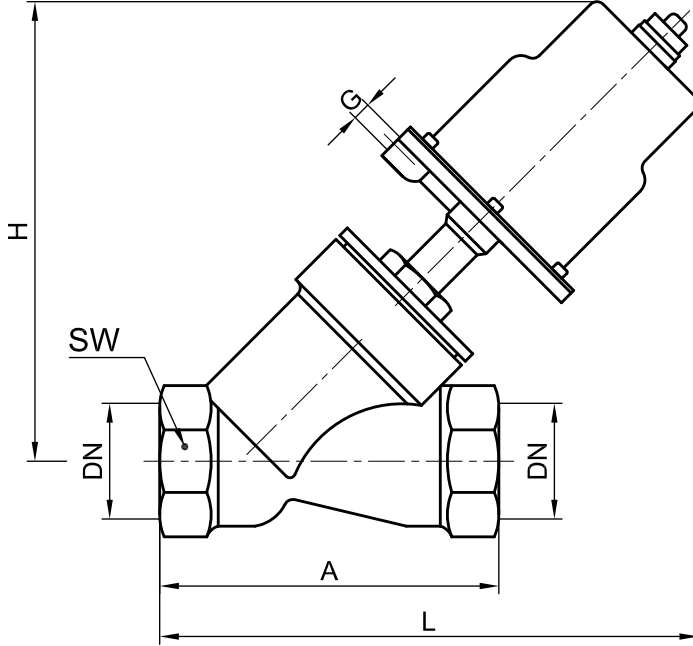

Özellikleri :

- On-Off
- Pirinç gövde
- Paslanmaz çelik aktüatör
- Dişli / Düz geçişli (Y Tipi)

DN		PİSTON	Δp bar	A	L	H	G	SW	Kv m ³ /h	AĞIRLIK (KG)
15	1/2"	Ø 50	20	65	160	165	G 1/8"	27	4,9	1,35
		Ø 63	35		170	175				1,55
20	3/4"	Ø 50	12	75	165	165		32	7,6	1,50
		Ø 63	16		175	175				1,70
25	1"	Ø 50	7	90	170	170		39	13,7	1,65
		Ø 63	14		180	185				1,90
		Ø 80	19		195	190				2,70
32	1 1/4"	Ø 63	9	110	200	195		50	20,7	2,50
		Ø 80	14		215	205				2,70
		Ø 100	27		235	225				3,30
40	1 1/2"	Ø 63	6	120	205	200	55	34,2	3,00	
		Ø 80	10		220	210			3,60	
		Ø 100	18		240	230			4,35	
50	2"	Ø 80	6	150	230	220	68	48,6	4,70	
		Ø 100	10		250	240			6,15	
65	2 1/2"	Ø 100	5	190	305	260	85	84,0	8,70	
		Ø 125	9,5		330	290			G 1/4"	11,50